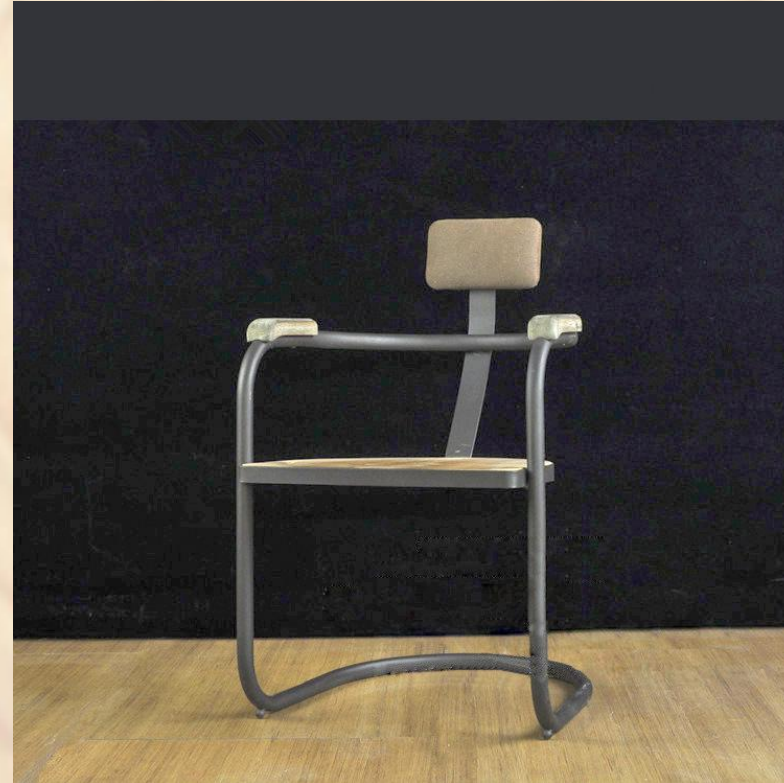

## (一) TABLES AND WORKBENCHES--BEECH

dining restaurant beech table tops

Steel wood dining table

ellipse beech dinner table

(一) TABLES AND WORKBENCHES--OTHERS

**Birch** dining table & cast iron WISHBONE table

EGP **birch** dining table & wood leg

60mm **cherry** butcher block table

## (二) CHAIR/ STOOL/ BENCH/ SOFA (1)

high-heel industrial metal  
wood bar stools

Metal bar stools

Swivel bar stool